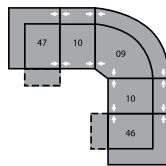

32 Rocker Recliner  
39 Power Rocker Recliner  
41 x 40 x 38"  
104 x 102 x 97cm  
IA: 20" / 51cm

33 Swivel Rocker Recliner  
41 x 40 x 39"  
104 x 102 x 99cm  
IA: 20" / 51cm

46 RHF Recliner  
66 RHF Power Recliner  
32 x 40 x 38"  
81 x 102 x 97cm

47 LHF Recliner  
67 LHF Power Recliner  
32 x 40 x 38"  
81 x 192 x 97cm

51 Sofa Recliner  
61 Power Sofa Recliner  
88 x 40 x 38"  
224 x 102 x 97cm  
IA: 69" / 175cm

53 Loveseat Recliner  
63 Power Loveseat Recliner  
65 x 40 x 38"  
165 x 102 x 97cm  
IA: 47" / 119cm

58 Loveseat Console  
68 Power Loveseat Console  
77 x 40 x 38"  
196 x 102 x 97cm

W0 Home Theatre Wedge  
17 x 40 x 35"  
42 x 102 x 89cm

W1 Wedge 45°  
37 x 38 x 35"  
93 x 97 x 89cm

W2 Console  
13 x 40 x 35"  
33 x 102 x 89cm

Configurations measured in full recline.

M1  
150 x 65"  
381 x 165cm

MA  
107 x 107"  
272 x 272cm

MW  
167 x 74"  
424 x 188cm

MX  
121 x 69"  
307 x 175cm

MY  
161 x 72"  
409 x 183cm

MZ  
114 x 65"  
290 x 165cm