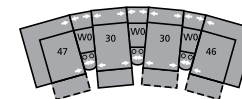

32 Rocker Recliner  
39 Power Rocker Recliner  
41 x 40 x 38"  
104 x 102 x 97cm  
IA: 20" / 51cm

33 Swivel Rocker Recliner  
41 x 40 x 39"  
104 x 102 x 99cm  
IA: 20" / 51cm

46 RHF Recliner  
66 RHF Power Recliner  
32 x 40 x 38"  
81 x 102 x 97cm

47 LHF Recliner  
67 LHF Power Recliner  
32 x 40 x 38"  
81 x 192 x 97cm

51 Sofa Recliner  
61 Power Sofa Recliner  
88 x 40 x 38"  
224 x 102 x 97cm  
IA: 69" / 175cm

53 Loveseat Recliner  
63 Power Loveseat Recliner  
65 x 40 x 38"  
165 x 102 x 97cm  
IA: 47" / 119cm

58 Loveseat Console  
68 Power Loveseat Console  
77 x 40 x 38"  
196 x 102 x 97cm

W0 Home Theatre Wedge  
17 x 40 x 35"  
42 x 102 x 89cm

W1 Wedge 45°  
37 x 38 x 35"  
93 x 97 x 89cm

W2 Console  
13 x 40 x 35"  
33 x 102 x 89cm

Configurations measured in full recline.

M1  
150 x 65"  
381 x 165cm

MA  
107 x 107"  
272 x 272cm

MW  
167 x 74"  
424 x 188cm

MX  
121 x 69"  
307 x 175cm

MY  
161 x 72"  
409 x 183cm

MZ  
114 x 65"  
290 x 165cm