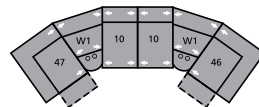

32 Rocker Recliner  
39 Power Rocker Recliner  
41 x 40 x 38"  
104 x 102 x 97cm  
IA: 20" / 51cm

33 Swivel Rocker Recliner  
41 x 40 x 39"  
104 x 102 x 99cm  
IA: 20" / 51cm

46 RHF Recliner  
66 RHF Power Recliner  
32 x 40 x 38"  
81 x 102 x 97cm

47 LHF Recliner  
67 LHF Power Recliner  
32 x 40 x 38"  
81 x 192 x 97cm

51 Sofa Recliner  
61 Power Sofa Recliner  
88 x 40 x 38"  
224 x 102 x 97cm  
IA: 69" / 175cm

53 Loveseat Recliner  
63 Power Loveseat Recliner  
65 x 40 x 38"  
165 x 102 x 97cm  
IA: 47" / 119cm

58 Loveseat Console  
68 Power Loveseat Console  
77 x 40 x 38"  
196 x 102 x 97cm

W0 Home Theatre Wedge  
17 x 40 x 35"  
42 x 102 x 89cm

W1 Wedge 45°  
37 x 38 x 35"  
93 x 97 x 89cm

W2 Console  
13 x 40 x 35"  
33 x 102 x 89cm

Configurations measured in full recline.

M1  
150 x 65"  
381 x 165cm

MA  
107 x 107"  
272 x 272cm

MW  
167 x 74"  
424 x 188cm

MX  
121 x 69"  
307 x 175cm

MY  
161 x 72"  
409 x 183cm

MZ  
114 x 65"  
290 x 165cm