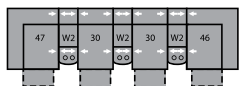

32 Rocker Recliner  
39 Power Rocker Recliner  
41 x 40 x 38"  
104 x 102 x 97cm  
IA: 20" / 51cm

33 Swivel Rocker Recliner  
41 x 40 x 39"  
104 x 102 x 99cm  
IA: 20" / 51cm

46 RHF Recliner  
66 RHF Power Recliner  
32 x 40 x 38"  
81 x 102 x 97cm

47 LHF Recliner  
67 LHF Power Recliner  
32 x 40 x 38"  
81 x 192 x 97cm

51 Sofa Recliner  
61 Power Sofa Recliner  
88 x 40 x 38"  
224 x 102 x 97cm  
IA: 69" / 175cm

53 Loveseat Recliner  
63 Power Loveseat Recliner  
65 x 40 x 38"  
165 x 102 x 97cm  
IA: 47" / 119cm

58 Loveseat Console  
68 Power Loveseat Console  
77 x 40 x 38"  
196 x 102 x 97cm

W0 Home Theatre Wedge  
17 x 40 x 35"  
42 x 102 x 89cm

W1 Wedge 45°  
37 x 38 x 35"  
93 x 97 x 89cm

W2 Console  
13 x 40 x 35"  
33 x 102 x 89cm

Configurations measured in full recline.

M1  
150 x 65"  
381 x 165cm

MA  
107 x 107"  
272 x 272cm

MW  
167 x 74"  
424 x 188cm

MX  
121 x 69"  
307 x 175cm

MY  
161 x 72"  
409 x 183cm

MZ  
114 x 65"  
290 x 165cm